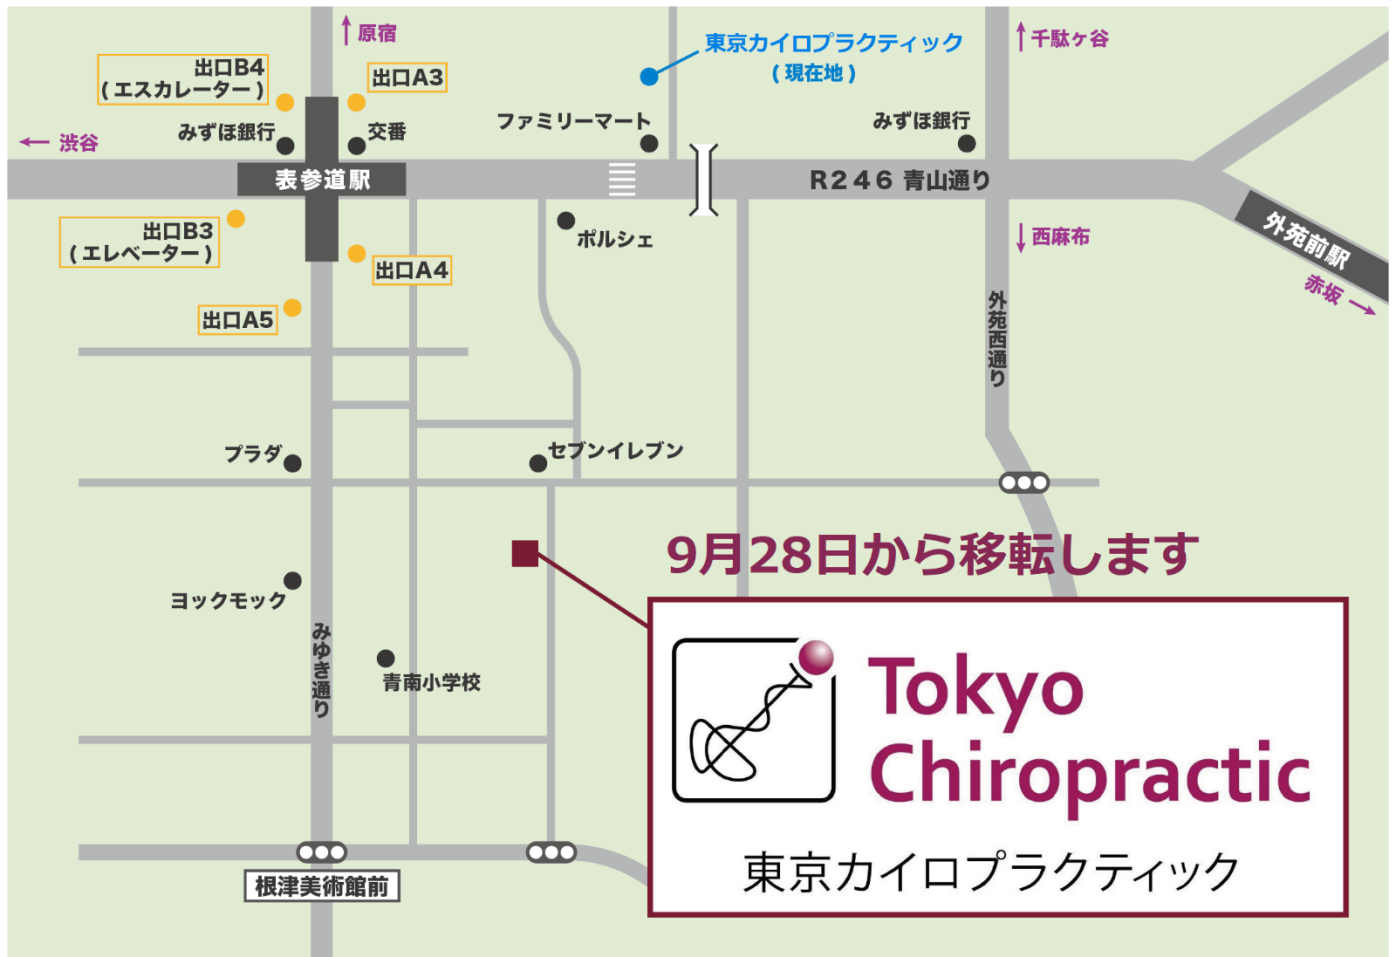

東京カイロプラクティック(新住所)

※ 表参道駅 A4 出口から徒歩 5 分

Tokyo Chiropractic (new office address)

#101 Foliage-Minami Aoyama, 4-20-4

Minami Aoyama, Minato-ku, Tokyo

107-0062 JAPAN

\* 5 minutes' walk from Omotesando station Exit A4.